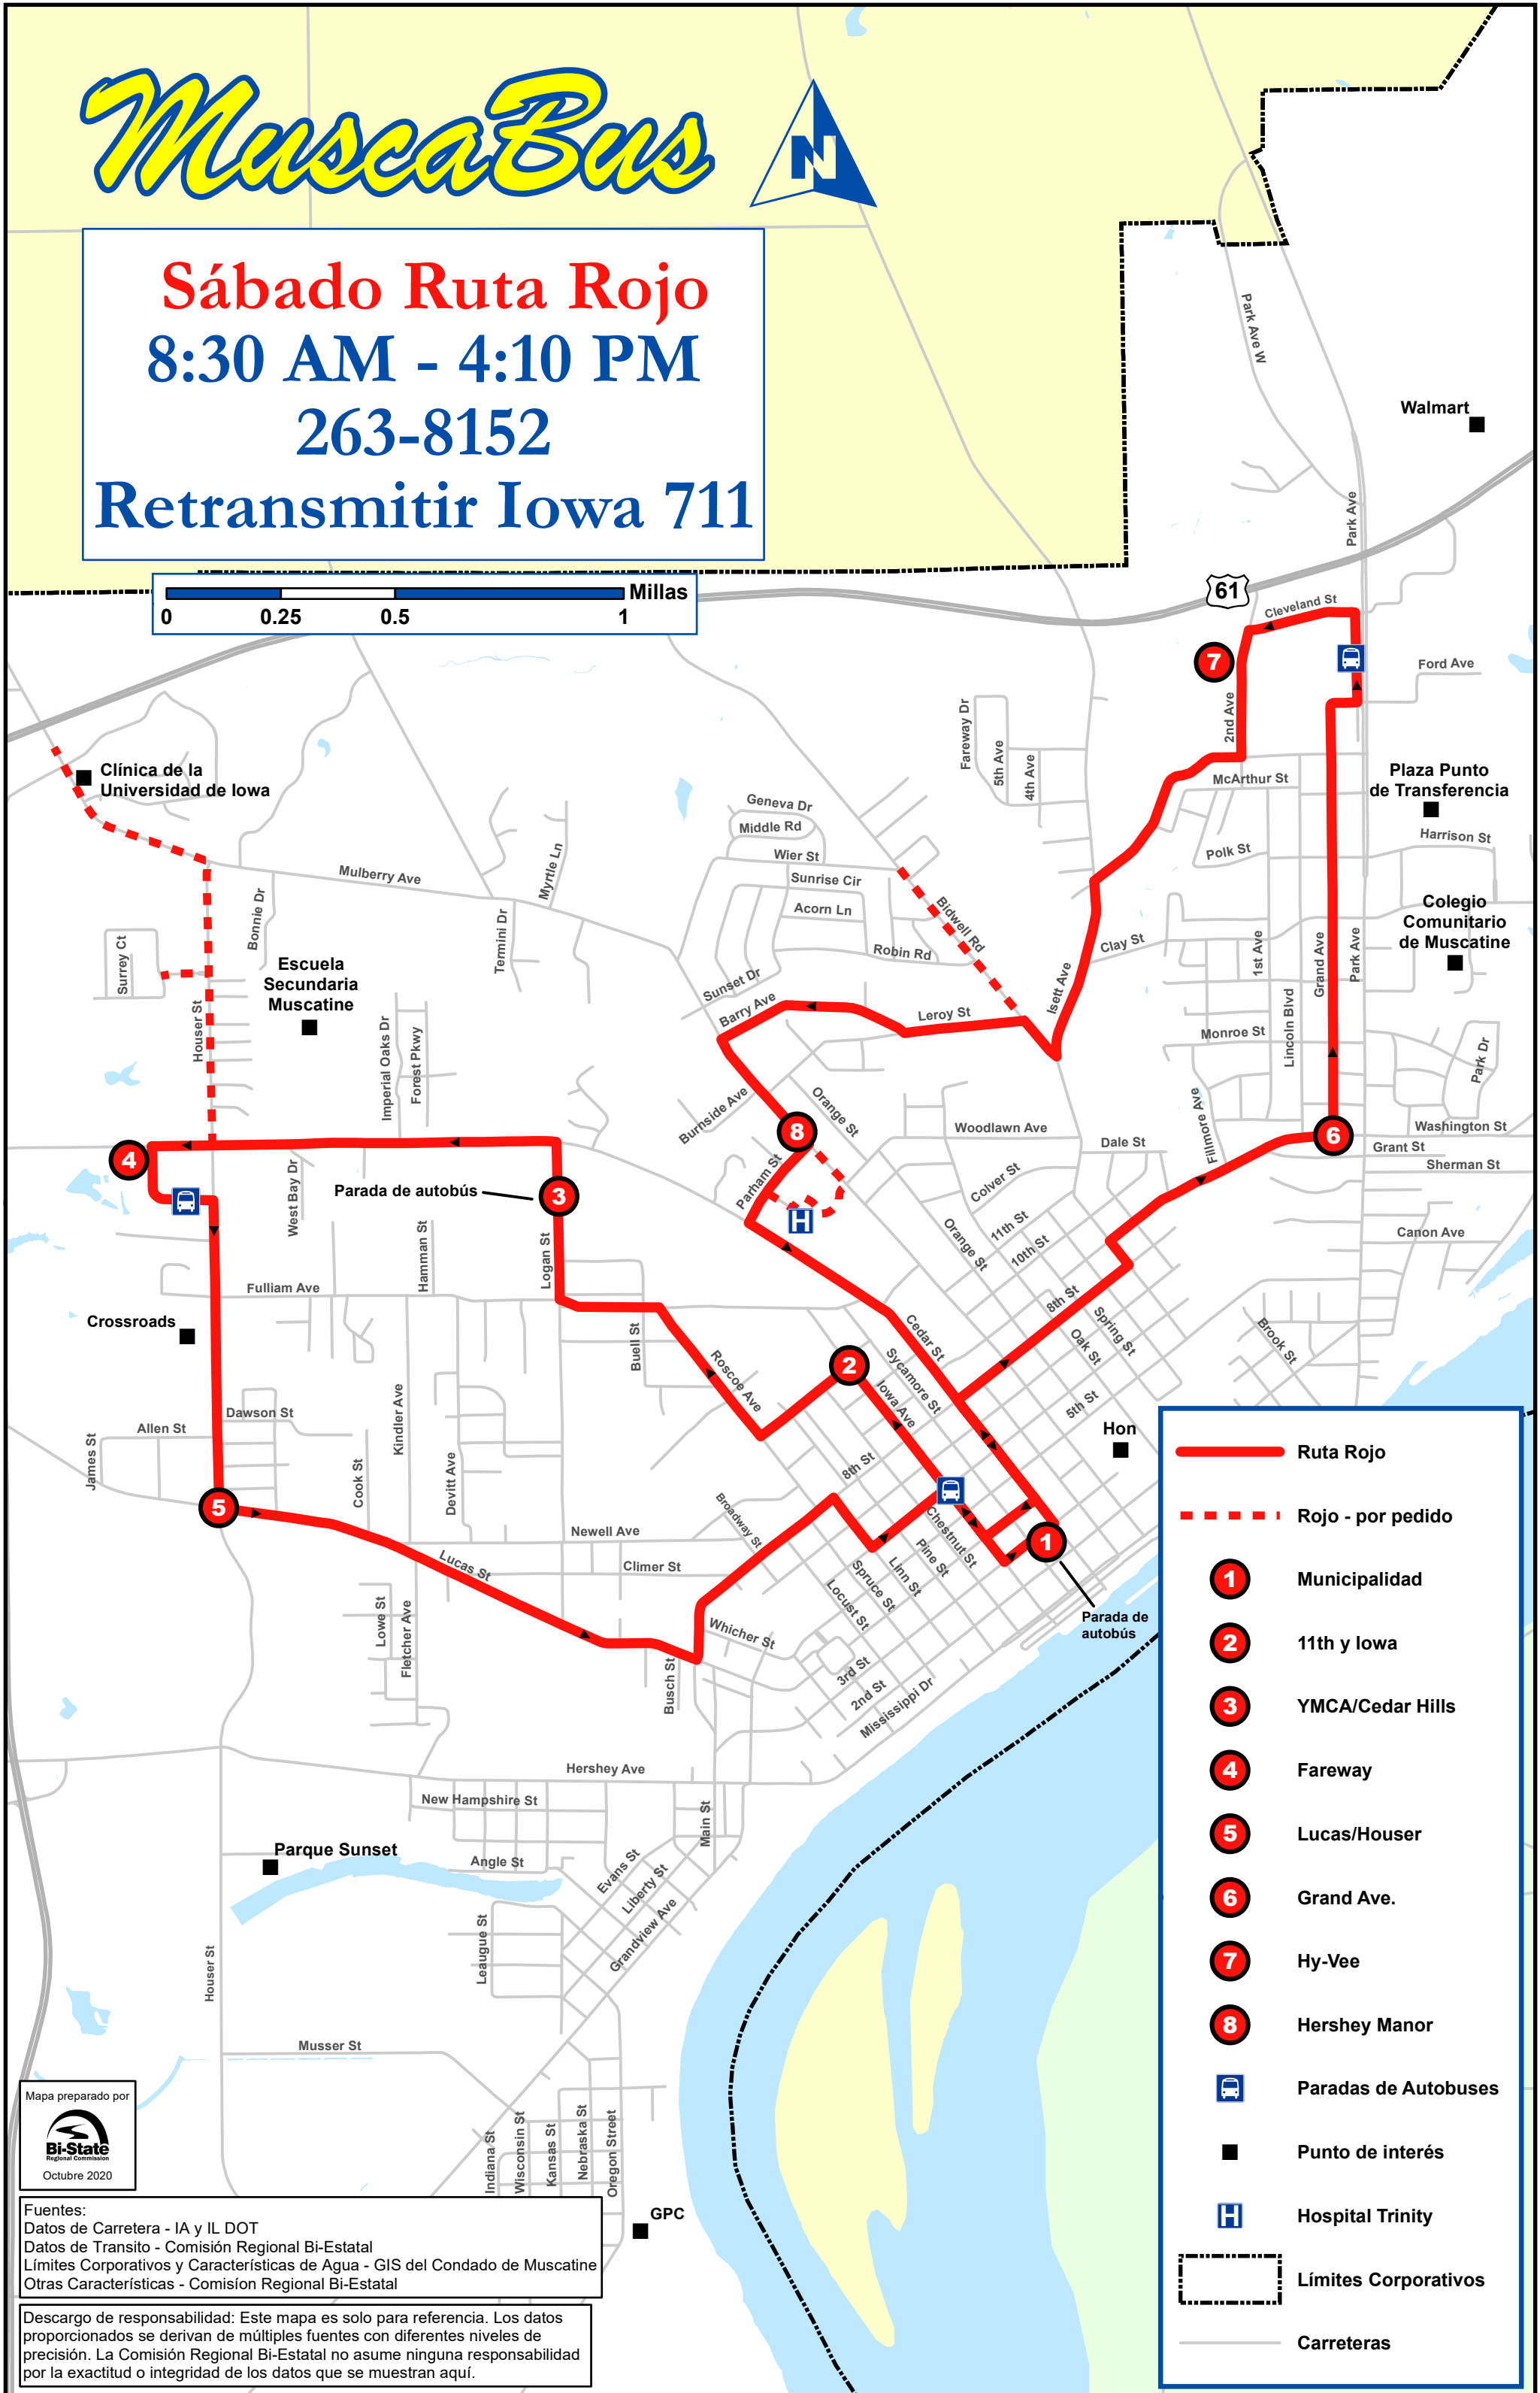

# MuscaBus

**Sábado Ruta Rojo**  
**8:30 AM - 4:10 PM**  
**263-8152**  
**Retransmitir Iowa 711**

- Ruta Rojo
- Rojo - por pedido
- Municipalidad
- 11th y Iowa
- YMCA/Cedar Hills
- Fareway
- Lucas/Houser
- Grand Ave.
- Hy-Vee
- Hershey Manor
- Paradas de Autobuses
- Punto de interés
- Hospital Trinity
- Límites Corporativos
- Carreteras

Mapa preparado por  
  
 Octubre 2020

Fuentes:  
 Datos de Carretera - IA y IL DOT  
 Datos de Transito - Comisión Regional Bi-Estatal  
 Límites Corporativos y Características de Agua - GIS del Condado de Muscatine  
 Otras Características - Comisión Regional Bi-Estatal

Descargo de responsabilidad: Este mapa es solo para referencia. Los datos proporcionados se derivan de múltiples fuentes con diferentes niveles de precisión. La Comisión Regional Bi-Estatal no asume ninguna responsabilidad por la exactitud o integridad de los datos que se muestran aquí.