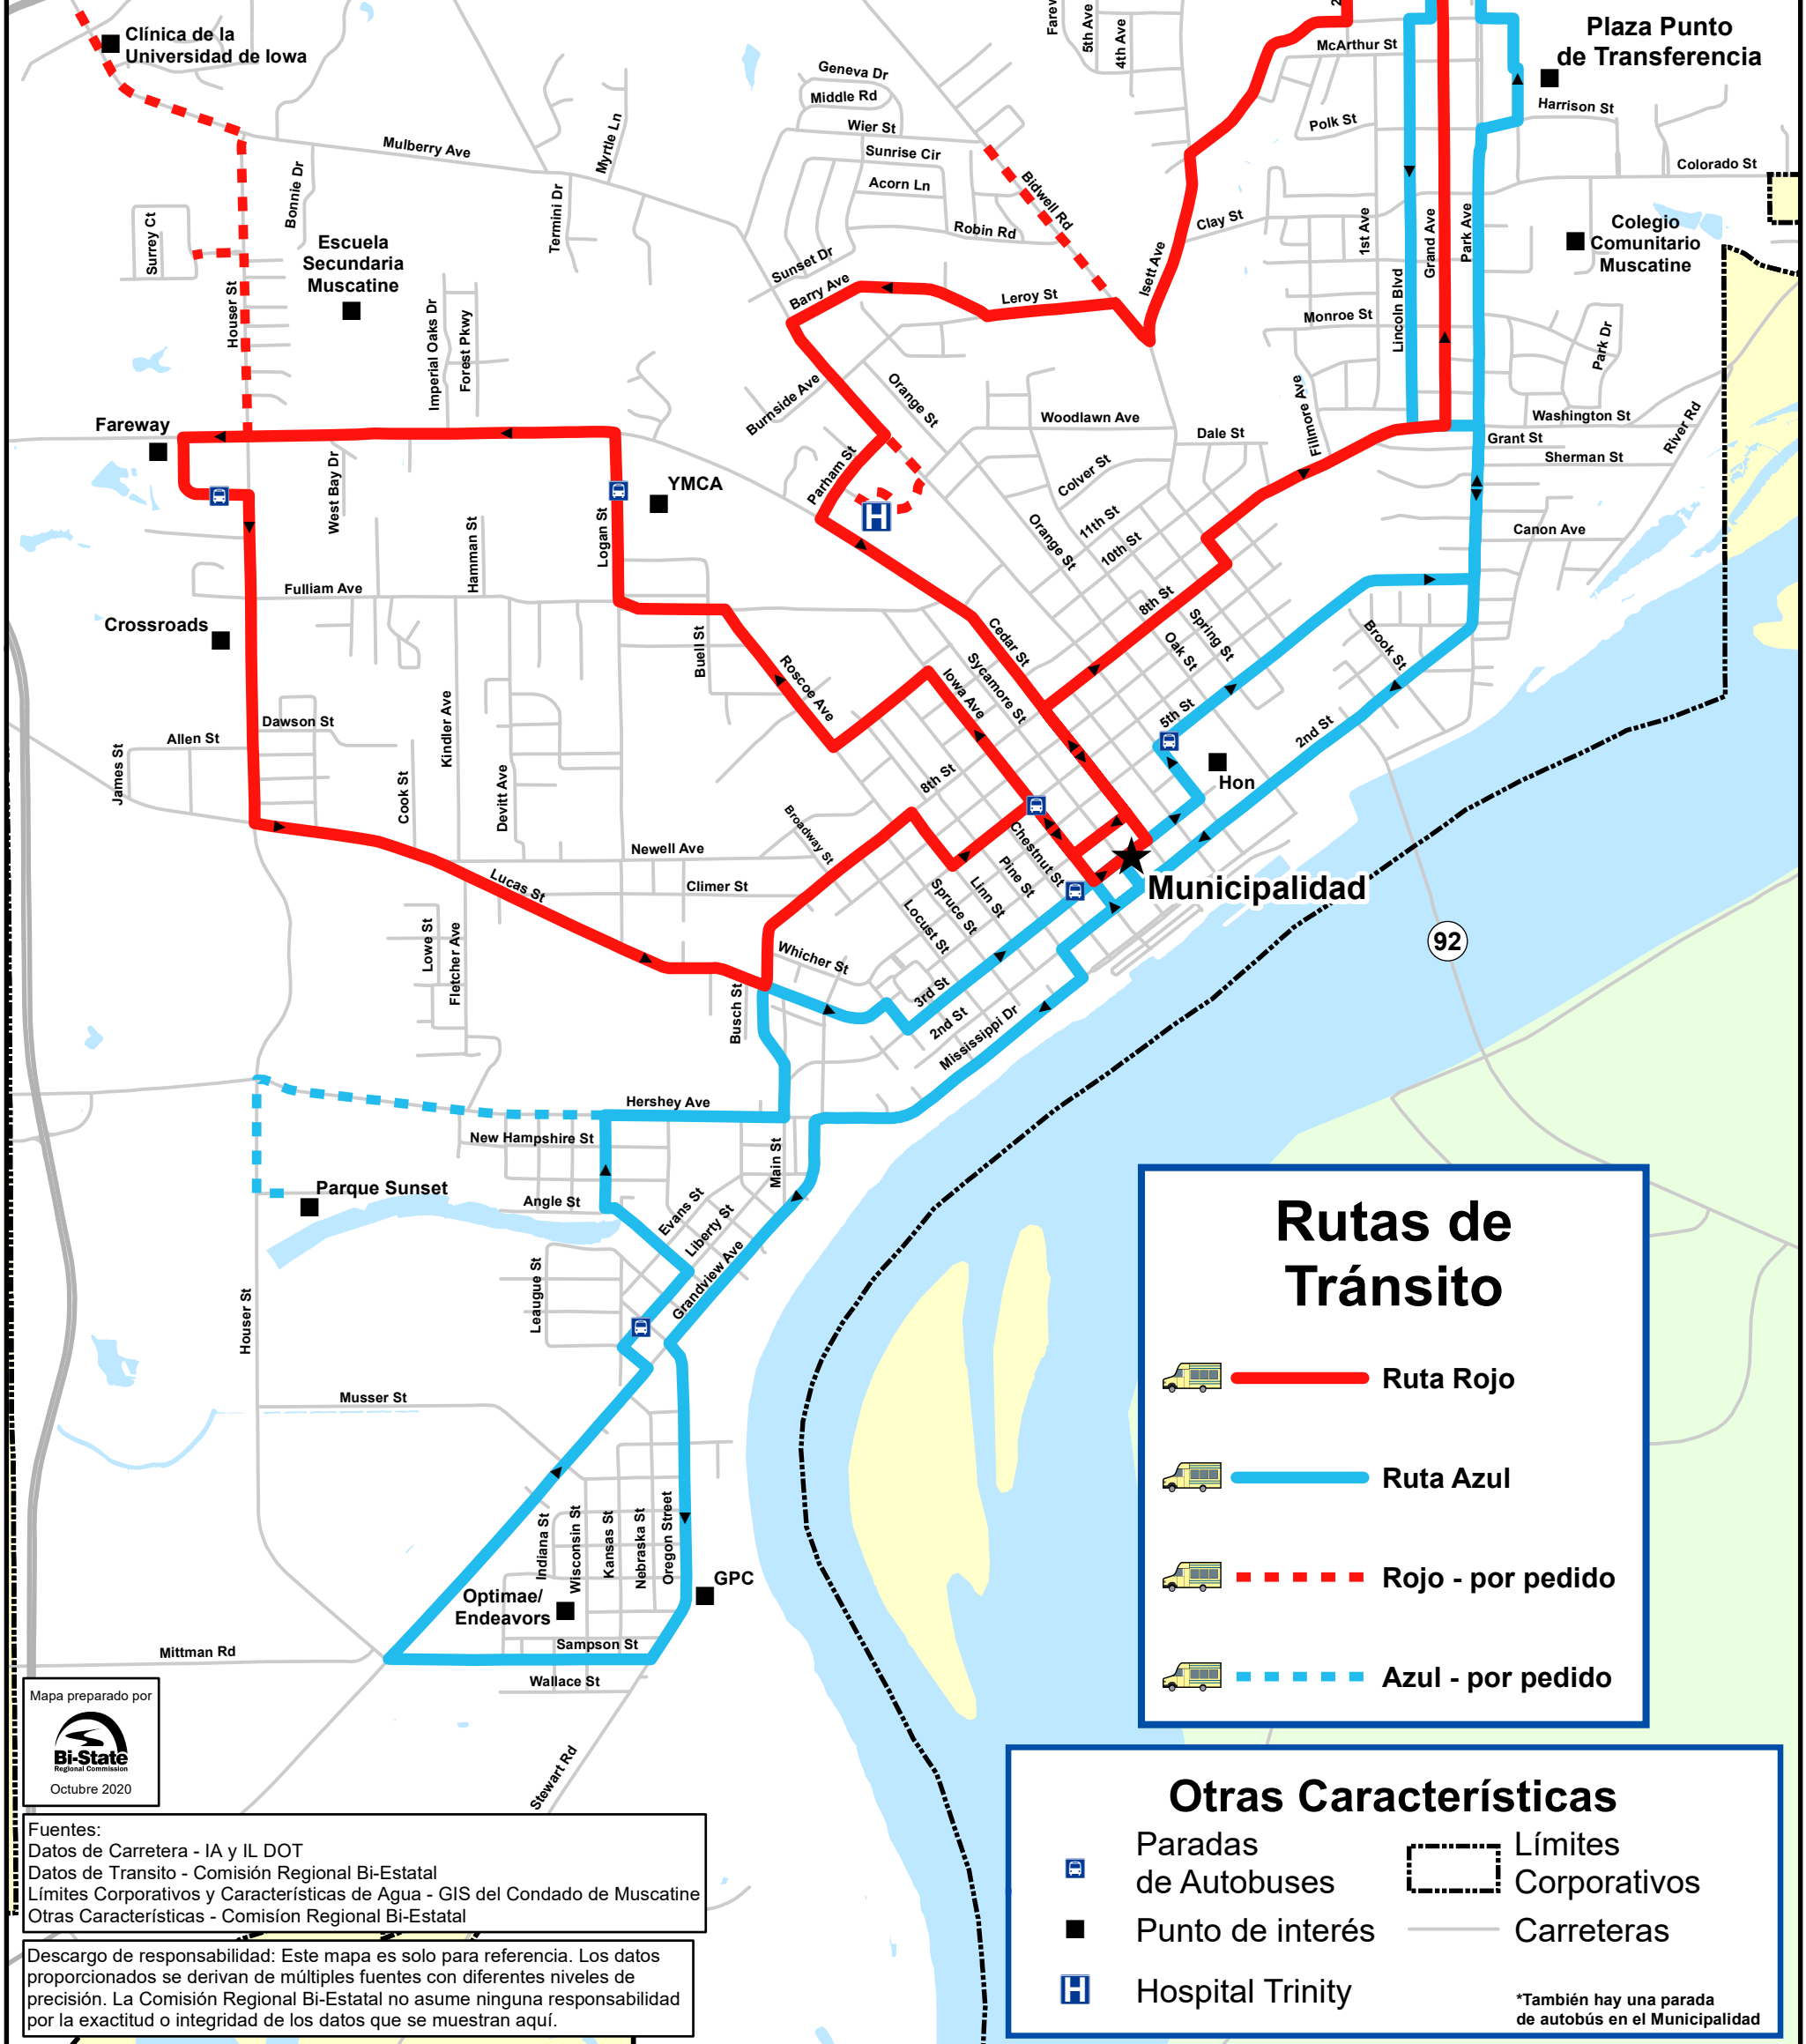

MuscaBus

Rutas Sábado
Comienza a la 8:30 AM
263-8152
Retransmitir Iowa 711

Ruta Rojo
Sábado
8:30 AM - 4:10 PM

Ruta Azul
Sábado
8:30 AM - 4:15 PM

Rutas de Tránsito

- Ruta Rojo
- Ruta Azul
- Rojo - por pedido
- Azul - por pedido

Otras Características

- Paradas de Autobuses
- Punto de interés
- Hospital Trinity
- Límites Corporativos
- Carreteras

*También hay una parada de autobús en el Municipalidad

Mapa preparado por

 Octubre 2020

Fuentes:
 Datos de Carretera - IA y IL DOT
 Datos de Tránsito - Comisión Regional Bi-Estatal
 Límites Corporativos y Características de Agua - GIS del Condado de Muscatine
 Otras Características - Comisión Regional Bi-Estatal

Descargo de responsabilidad: Este mapa es solo para referencia. Los datos proporcionados se derivan de múltiples fuentes con diferentes niveles de precisión. La Comisión Regional Bi-Estatal no asume ninguna responsabilidad por la exactitud o integridad de los datos que se muestran aquí.