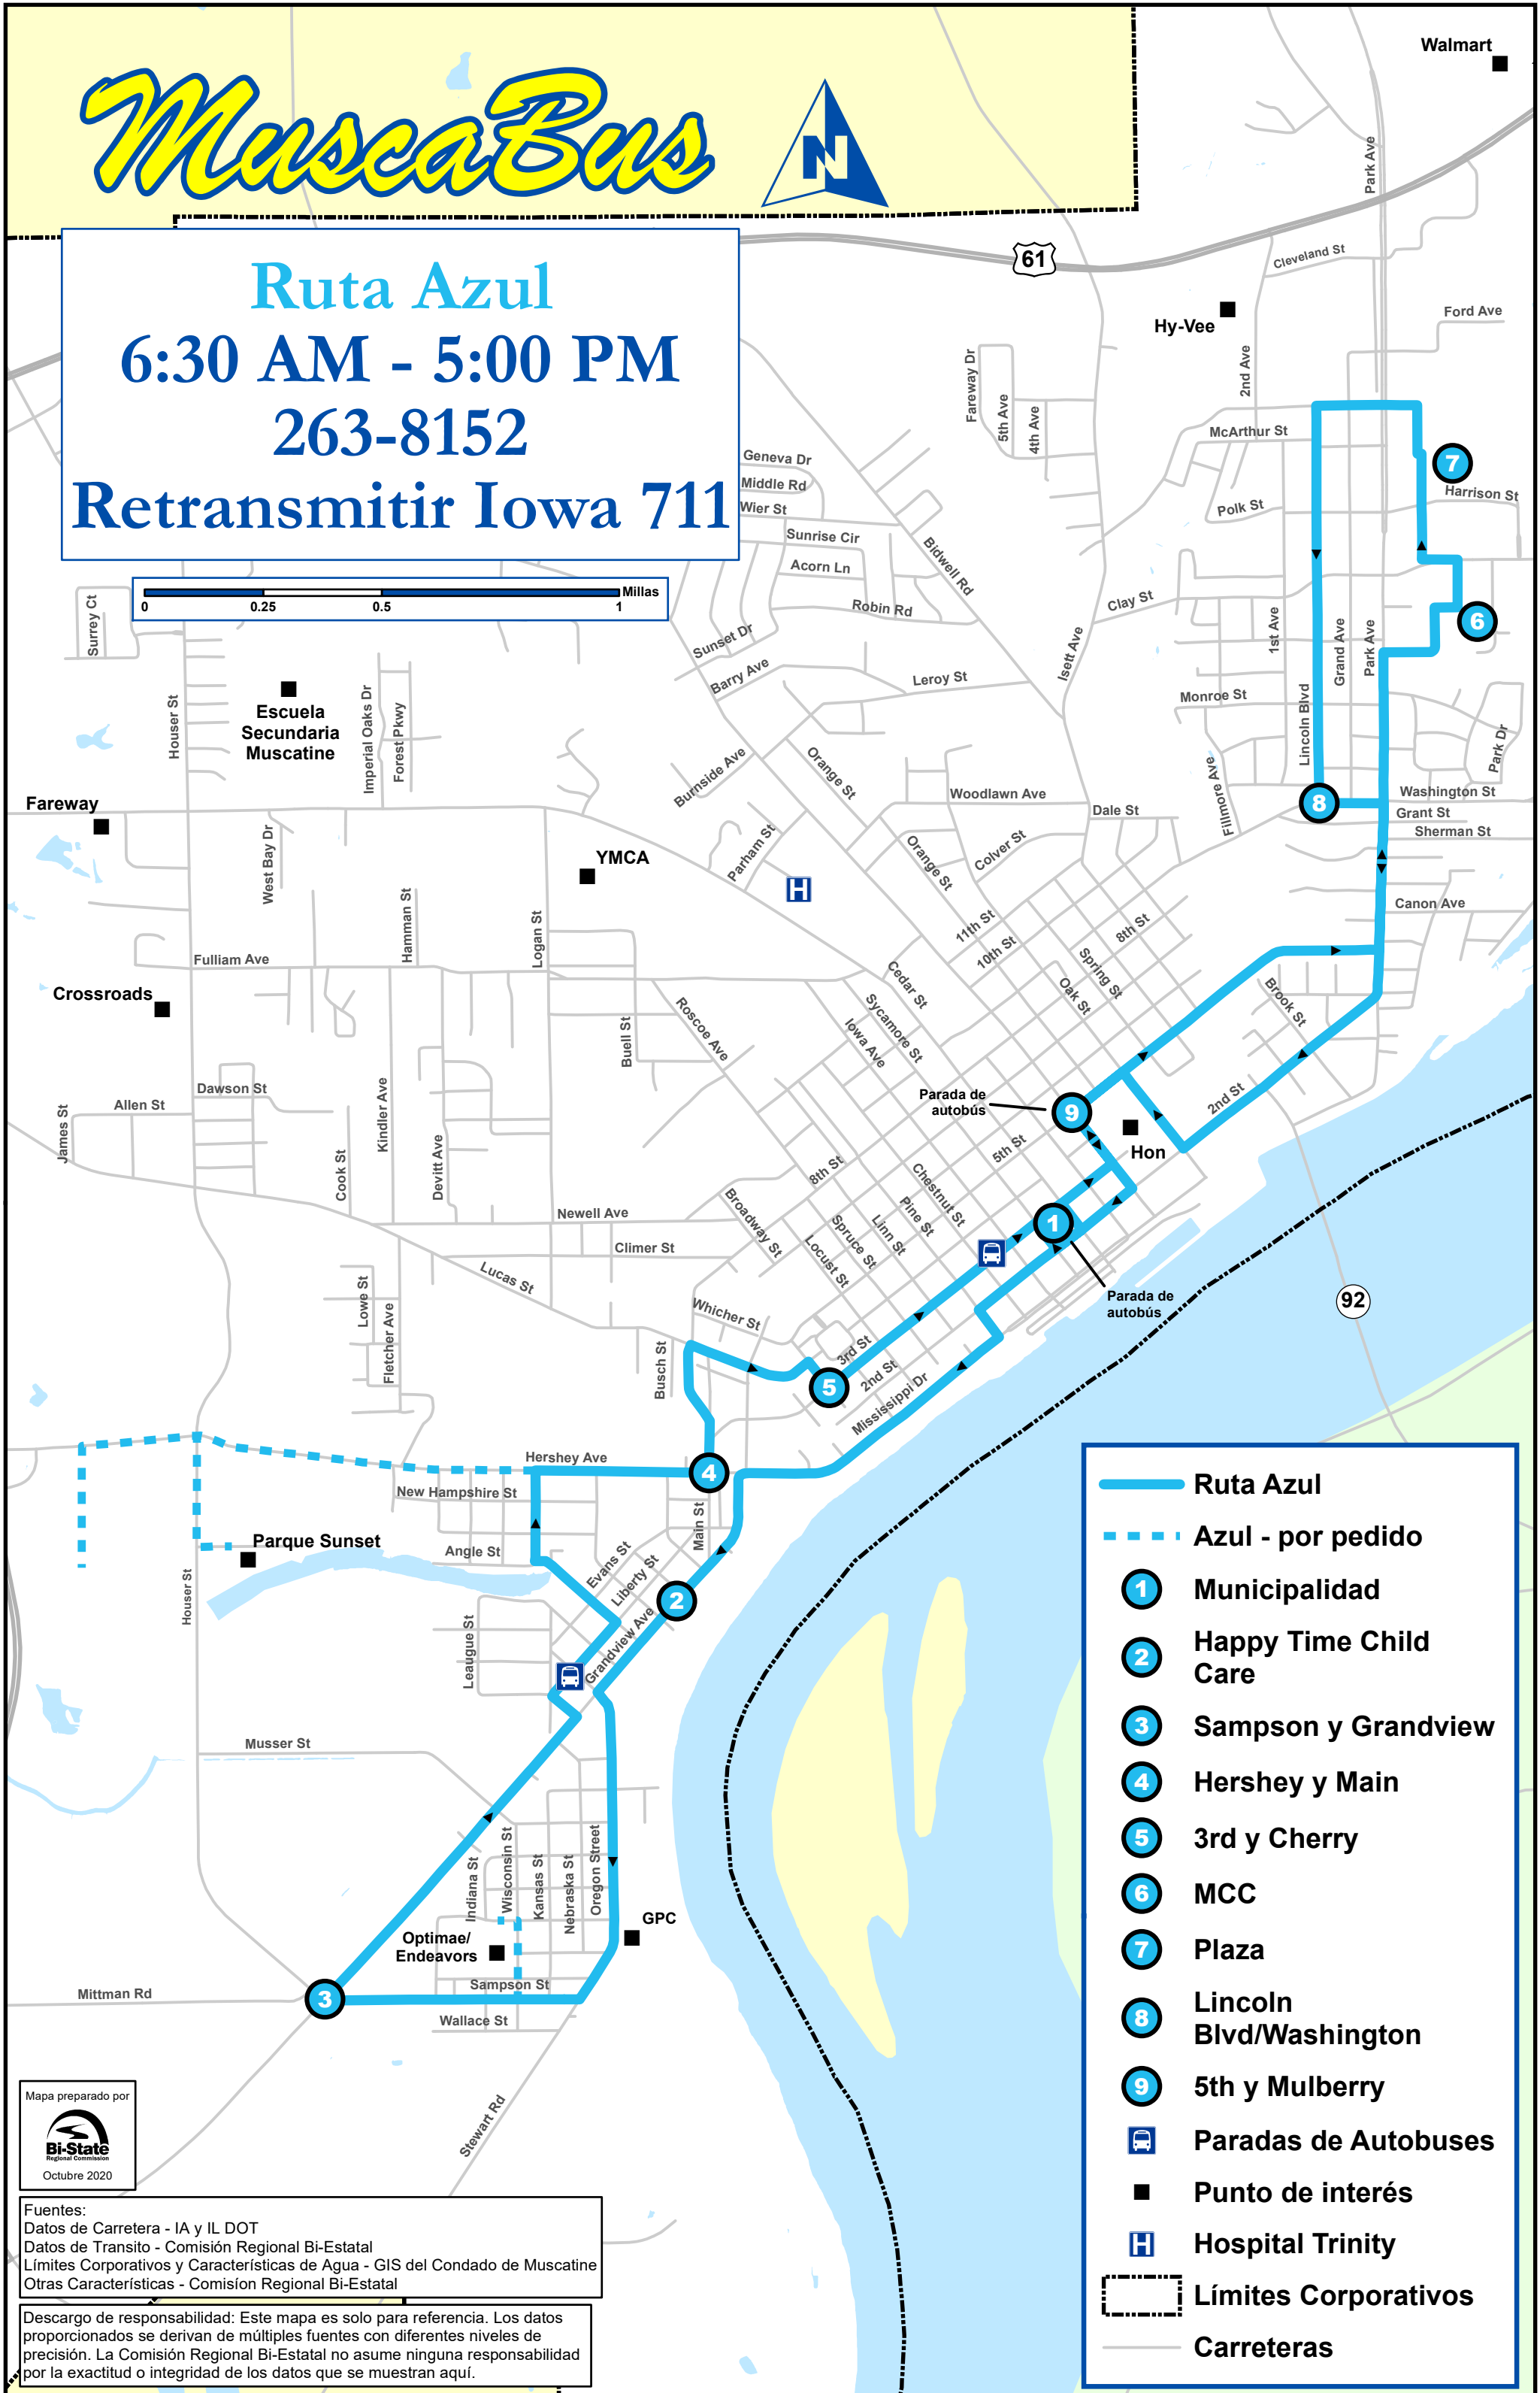

# MuscaBus

**Ruta Azul**  
**6:30 AM - 5:00 PM**  
**263-8152**  
**Retransmitir Iowa 711**

- Ruta Azul
- Azul - por pedido
- Municipalidad
- Happy Time Child Care
- Sampson y Grandview
- Hershey y Main
- 3rd y Cherry
- MCC
- Plaza
- Lincoln Blvd/Washington
- 5th y Mulberry
- Paradas de Autobuses
- Punto de interés
- Hospital Trinity
- Límites Corporativos
- Carreteras

Mapa preparado por  
  
 Octubre 2020

Fuentes:  
 Datos de Carretera - IA y IL DOT  
 Datos de Transito - Comisión Regional Bi-Estatal  
 Límites Corporativos y Características de Agua - GIS del Condado de Muscatine  
 Otras Características - Comisión Regional Bi-Estatal

Descargo de responsabilidad: Este mapa es solo para referencia. Los datos proporcionados se derivan de múltiples fuentes con diferentes niveles de precisión. La Comisión Regional Bi-Estatal no asume ninguna responsabilidad por la exactitud o integridad de los datos que se muestran aquí.