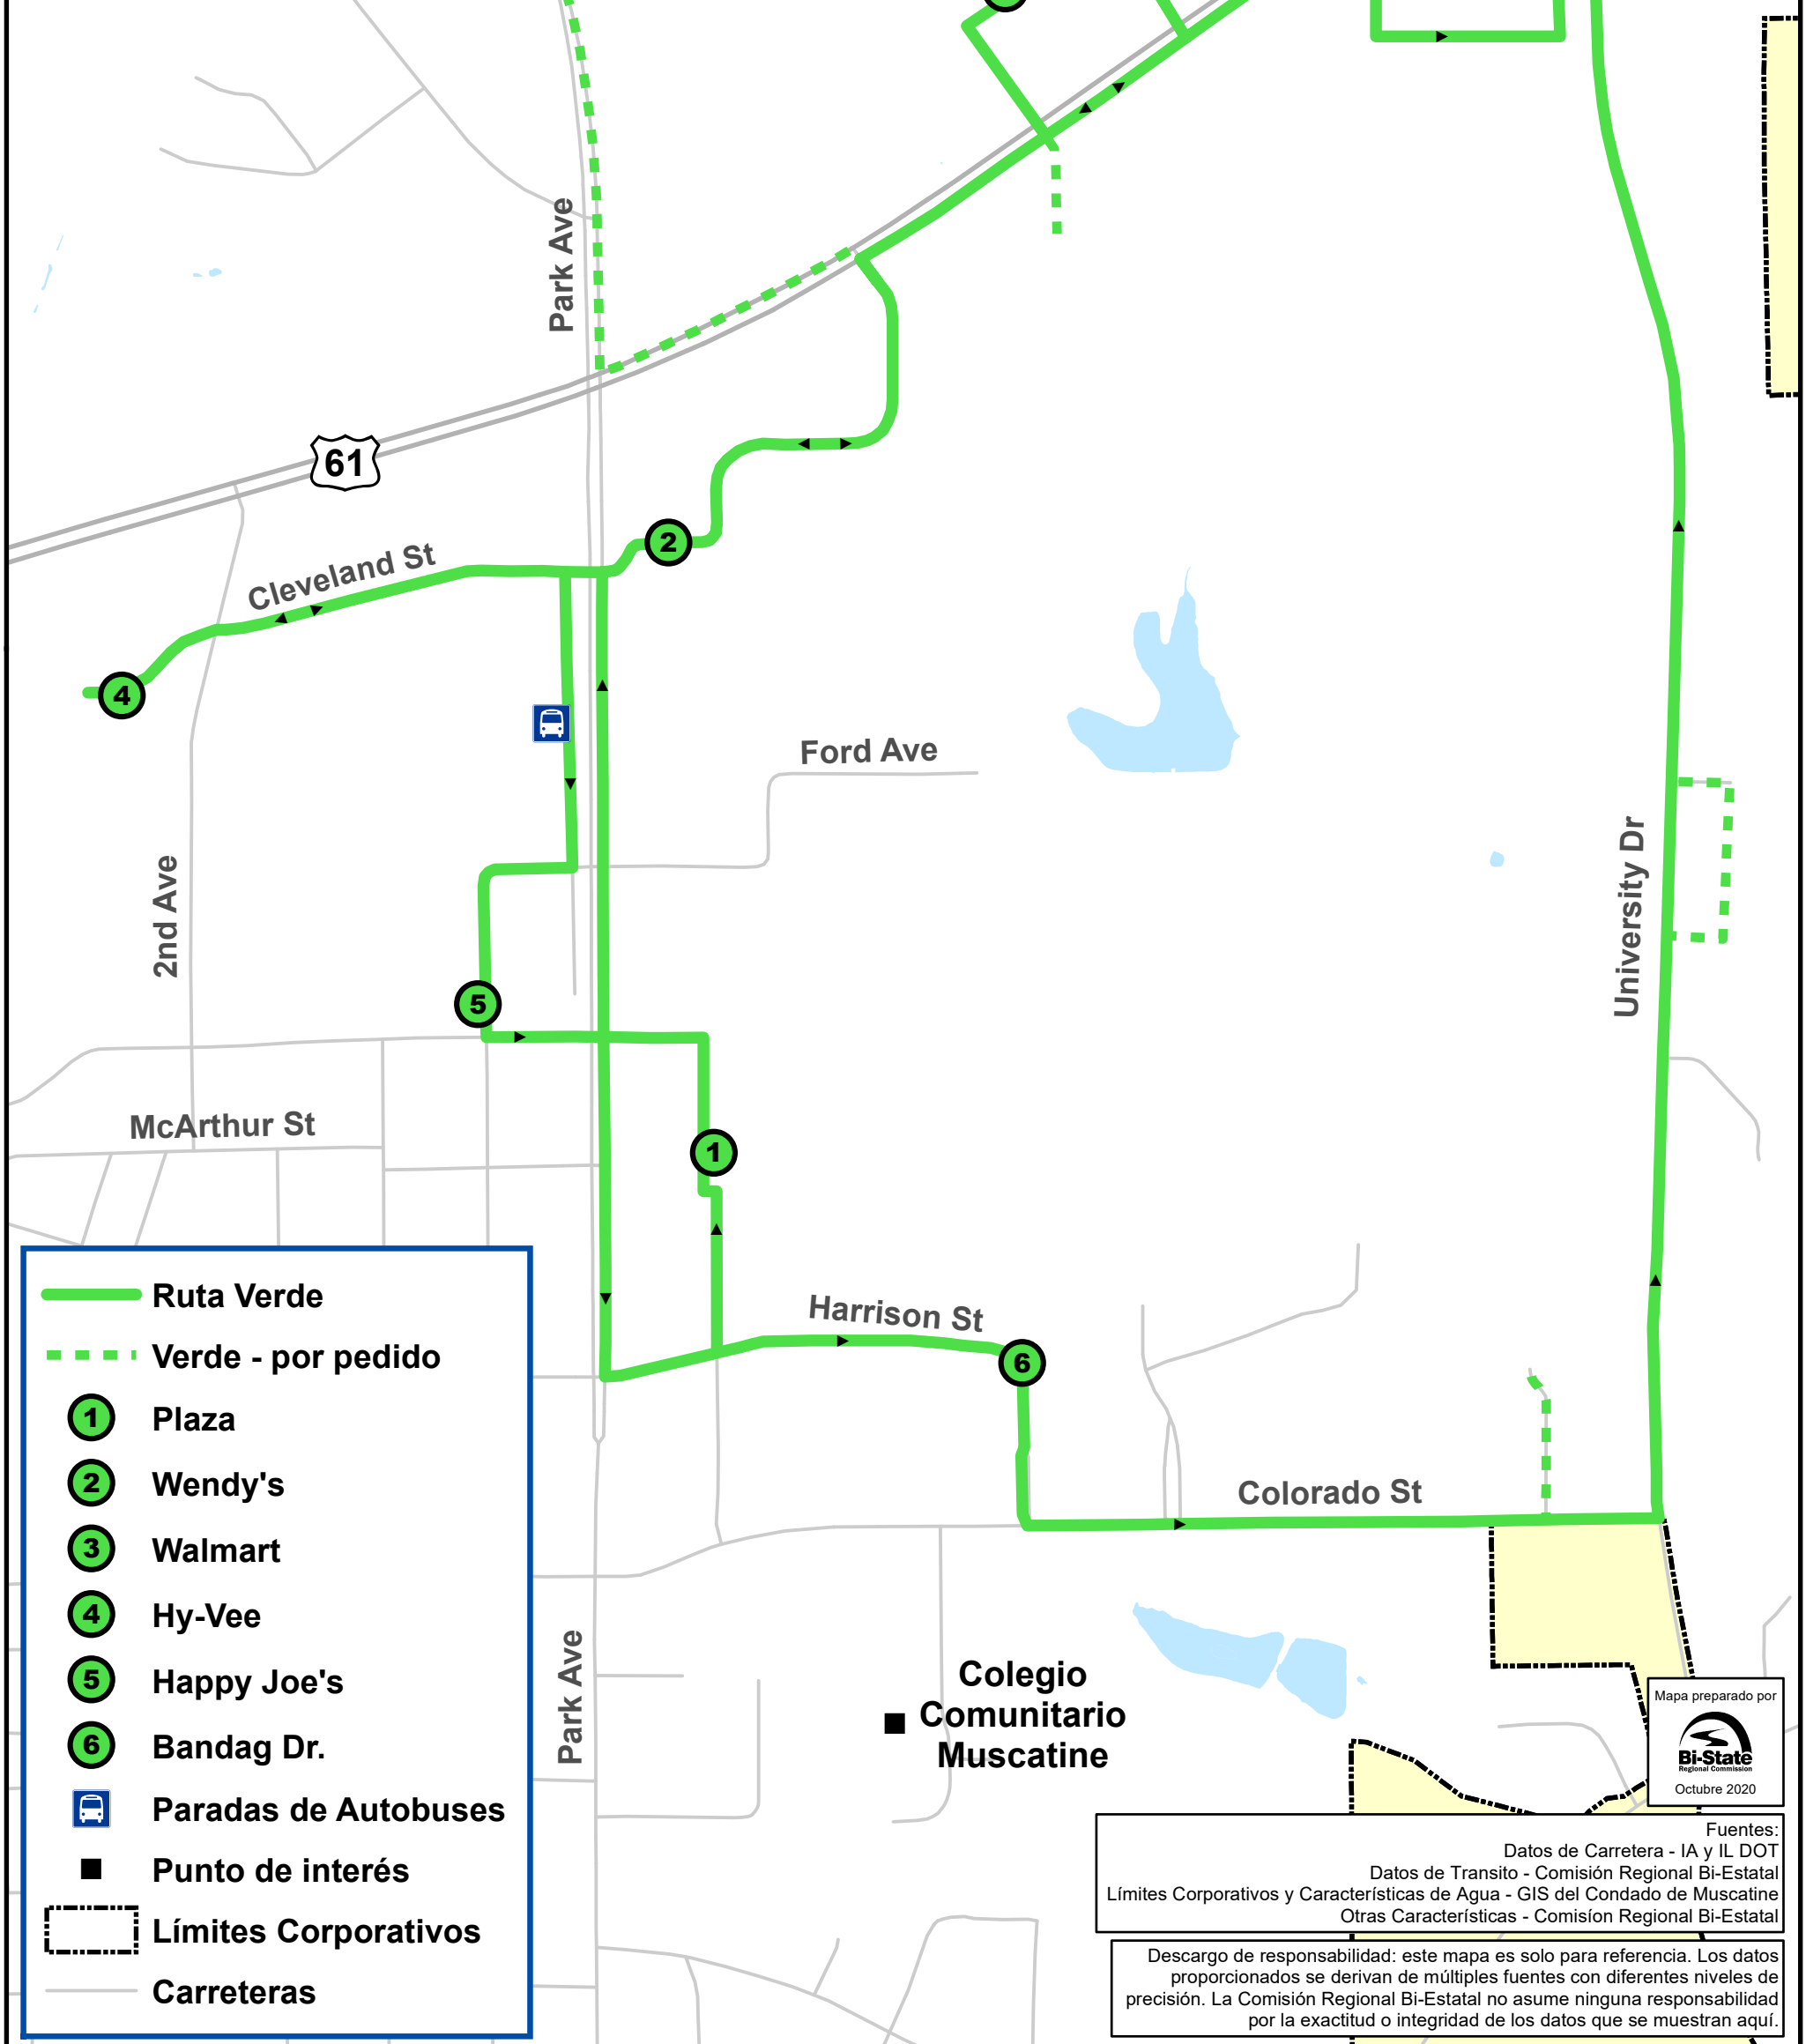

# MuscaBus

A Ripleys  
por pedido

**Ruta Verde**  
**7:40 AM - 4:40 PM**  
**263-8152**  
**Retransmitir Iowa 711**

- Ruta Verde
- - - Verde - por pedido
- 1 Plaza
- 2 Wendy's
- 3 Walmart
- 4 Hy-Vee
- 5 Happy Joe's
- 6 Bandag Dr.
- Paradas de Autobuses
- Punto de interés
- Límites Corporativos
- Carreteras

Fuentes:  
 Datos de Carretera - IA y IL DOT  
 Datos de Transito - Comisión Regional Bi-Estatal  
 Límites Corporativos y Características de Agua - GIS del Condado de Muscatine  
 Otras Características - Comisión Regional Bi-Estatal

Descargo de responsabilidad: este mapa es solo para referencia. Los datos proporcionados se derivan de múltiples fuentes con diferentes niveles de precisión. La Comisión Regional Bi-Estatal no asume ninguna responsabilidad por la exactitud o integridad de los datos que se muestran aquí.